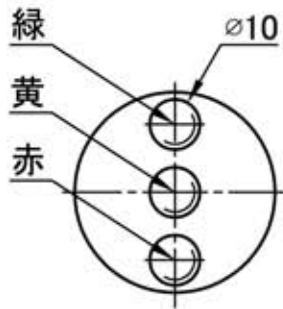

汎用 ターゲット

- 下水道推進工法 圧入二工程方式に最適です。
- 高輝度ダイオードの採用で、長距離に対応します。
- 工法別のアタッチメントをご用意致します。

適合工法やアタッチメントに対しては別途ご相談下さい。

**汎用
ターゲット**

仕様	
電源	単四電池 × 4本
実用光度維持時間	100時間以上
質量	120g

DRM工法用
アタッチメント組付け例

こんなものもあります。(別売)

簡易型トランシットモニター
トラモニ