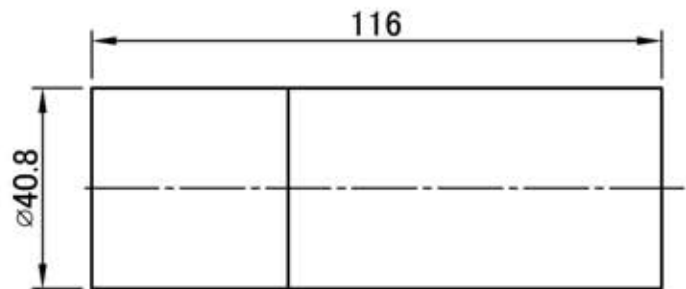

汎用 ターゲット

- 下水道推進工法 圧入二工程方式に最適です。
- 高輝度ダイオードの採用で、長距離に対応します。
- 工法別のアタッチメントをご用意致します。

適合工法やアタッチメントに対しては別途ご相談下さい。

**汎用
ターゲット**

仕様	
電源	単四電池 × 4本
実用光度維持時間	100時間以上
質量	120g

DRM工法用
アタッチメント組付け例

こんなものもあります。(別売)

簡易型トランシットモニター
トラモニ