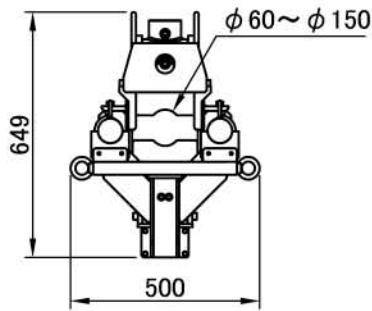

# ケーブルエキストラクター

NEX-5500  
NEX-9000  
NEX-12000

- 軽量・大出力  
油圧ならではの、静かで大きな縁切り力
- スピーディな作業  
電気・油圧式にて自動引抜
- S・M・L 3機種ラインアップ  
ケーブルサイズに合わせ、機種選定

**NEX-5500**

**NEX-9000**

**NEX-12000**

型式	NEX-5500	NEX-9000	NEX-12000
適用ケーブル	φ 60mm ~ φ 150mm	φ 80mm ~ φ 150mm	φ 80mm ~ φ 150mm
引抜き力	55 KN	90 KN	120 KN
引抜き速度	9 m/min	6 m/min	6 m/min
引抜きストローク	1000 mm	800 mm	750 mm
引抜き機質量	106 kg	140 kg	150 kg
油圧ユニット電気容量	11 kw	11 kw	17.2 kw
油圧ユニット寸法(L.W.H.)	1420x915x1100	1420x915x1100	1700x950x1300
油圧ユニット質量	1020 kg	1020 kg	1200 kg