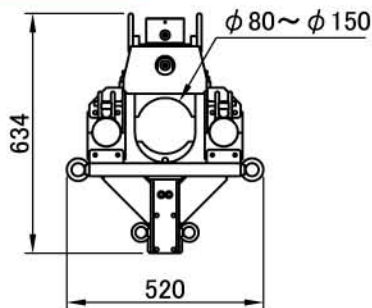

# ケーブルエキストラクター

NEX-5500  
NEX-9000  
NEX-12000

- 軽量・大出力  
油圧ならではの、静かで大きな縁切り力
- スピーディな作業  
電気・油圧式にて自動引抜
- S・M・L 3機種ラインアップ  
ケーブルサイズに合わせ、機種選定

**NEX-5500**

**NEX-9000**

**NEX-12000**

型式	NEX-5500	NEX-9000	NEX-12000
適用ケーブル	φ 60mm ~ φ 150mm	φ 80mm ~ φ 150mm	φ 80mm ~ φ 150mm
引抜き力	55 KN	90 KN	120 KN
引抜き速度	9 m/min	6 m/min	6 m/min
引抜きストローク	1000 mm	800 mm	750 mm
引抜き機質量	106 kg	140 kg	150 kg
油圧ユニット電気容量	11 kw	11 kw	17.2 kw
油圧ユニット寸法(L.W.H.)	1420x915x1100	1420x915x1100	1700x950x1300
油圧ユニット質量	1020 kg	1020 kg	1200 kg