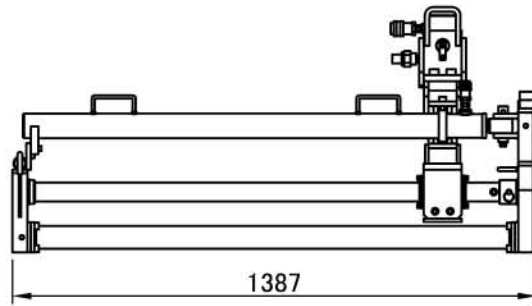

# ケーブルエキストラクター

NEX-5500  
NEX-9000  
NEX-12000

- 軽量・大出力  
油圧ならではの、静かで大きな縁切り力
- スピーディな作業  
電気・油圧式にて自動引抜
- S・M・L 3機種ラインアップ  
ケーブルサイズに合わせ、機種選定

**NEX-5500**

**NEX-9000**

**NEX-12000**

型式	NEX-5500	NEX-9000	NEX-12000
適用ケーブル	φ 60mm ~ φ 150mm	φ 80mm ~ φ 150mm	φ 80mm ~ φ 150mm
引抜き力	55 KN	90 KN	120 KN
引抜き速度	9 m/min	6 m/min	6 m/min
引抜きストローク	1000 mm	800 mm	750 mm
引抜き機質量	106 kg	140 kg	150 kg
油圧ユニット電気容量	11 kw	11 kw	17.2 kw
油圧ユニット寸法(L.W.H.)	1420x915x1100	1420x915x1100	1700x950x1300
油圧ユニット質量	1020 kg	1020 kg	1200 kg