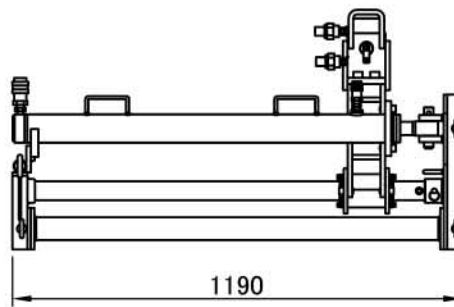

# ケーブルエキストラクター

NEX-5500  
NEX-9000  
NEX-12000

- 軽量・大出力  
油圧ならではの、静かで大きな縁切り力
- スピーディな作業  
電気・油圧式にて自動引抜
- S・M・L 3機種ラインアップ  
ケーブルサイズに合わせ、機種選定

**NEX-5500**

**NEX-9000**

**NEX-12000**

型式	NEX-5500	NEX-9000	NEX-12000
適用ケーブル	φ 60mm ~ φ 150mm	φ 80mm ~ φ 150mm	φ 80mm ~ φ 150mm
引抜き力	55 KN	90 KN	120 KN
引抜き速度	9 m/min	6 m/min	6 m/min
引抜きストローク	1000 mm	800 mm	750 mm
引抜き機質量	106 kg	140 kg	150 kg
油圧ユニット電気容量	11 kw	11 kw	17.2 kw
油圧ユニット寸法(L.W.H.)	1420x915x1100	1420x915x1100	1700x950x1300
油圧ユニット質量	1020 kg	1020 kg	1200 kg