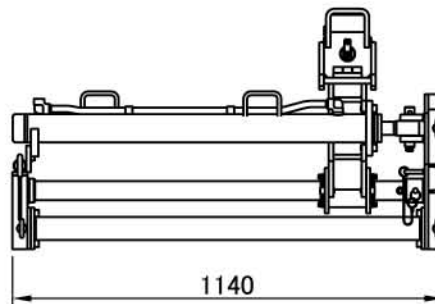

# ケーブルエキストラクター

NEX-5500  
NEX-9000  
NEX-12000

- 軽量・大出力  
油圧ならではの、静かで大きな縁切り力
- スピーディな作業  
電気・油圧式にて自動引抜
- S・M・L 3機種ラインアップ  
ケーブルサイズに合わせ、機種選定

**NEX-5500**

**NEX-9000**

**NEX-12000**

型式	NEX-5500	NEX-9000	NEX-12000
適用ケーブル	φ 60mm ~ φ 150mm	φ 80mm ~ φ 150mm	φ 80mm ~ φ 150mm
引抜き力	55 KN	90 KN	120 KN
引抜き速度	9 m/min	6 m/min	6 m/min
引抜きストローク	1000 mm	800 mm	750 mm
引抜き機質量	106 kg	140 kg	150 kg
油圧ユニット電気容量	11 kw	11 kw	17.2 kw
油圧ユニット寸法(L.W.H.)	1420x915x1100	1420x915x1100	1700x950x1300
油圧ユニット質量	1020 kg	1020 kg	1200 kg