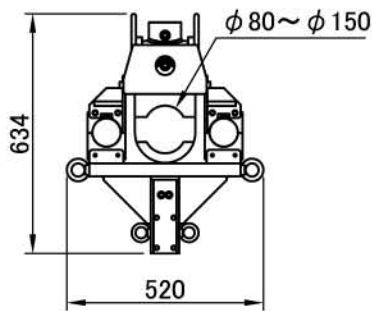

# ケーブルエキストラクター

NEX-5500  
NEX-9000  
NEX-12000

- 軽量・大出力  
油圧ならではの、静かで大きな縁切り力
- スピーディな作業  
電気・油圧式にて自動引抜
- S・M・L 3機種ラインアップ  
ケーブルサイズに合わせ、機種選定

**NEX-5500**

**NEX-9000**

**NEX-12000**

型式	NEX-5500	NEX-9000	NEX-12000
適用ケーブル	φ 60mm ~ φ 150mm	φ 80mm ~ φ 150mm	φ 80mm ~ φ 150mm
引抜き力	55 KN	90 KN	120 KN
引抜き速度	9 m/min	6 m/min	6 m/min
引抜きストローク	1000 mm	800 mm	750 mm
引抜き機質量	106 kg	140 kg	150 kg
油圧ユニット電気容量	11 kw	11 kw	17.2 kw
油圧ユニット寸法(L.W.H.)	1420x915x1100	1420x915x1100	1700x950x1300
油圧ユニット質量	1020 kg	1020 kg	1200 kg